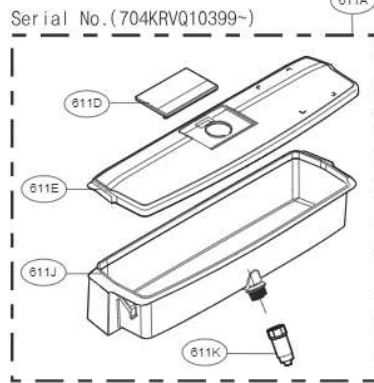

▶ GR-B802H*** / GR-M802H*** / GR-B762H*** / GR-M762H*** / GR-B762H**C /GR-M762H**Z

► GR-B802H**** / GR-B762H*** /GR-B762H**C

Serial No. (~704KRVQ10399)

※ When replace 231A, replace 611A,241H,241G also. Please refer to the table below for details. If not replace Door, please use ※ 611A