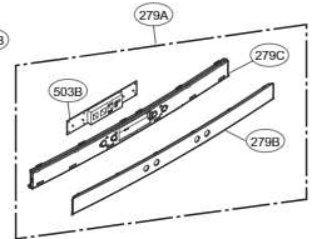

▶ GR-B802H*** / GR-M802H*** / GR-B762H*** / GR-M762H*** / GR-B762H**C /GR-M762H**Z

► GR-B802H**** / GR-B762H*** /GR-B762H**C

Serial No. (~704KRVQ10399)

※ When replace 231A, replace 611A,241H,241G also. Please refer to the table below for details. If not replace Door, please use ※ 611A