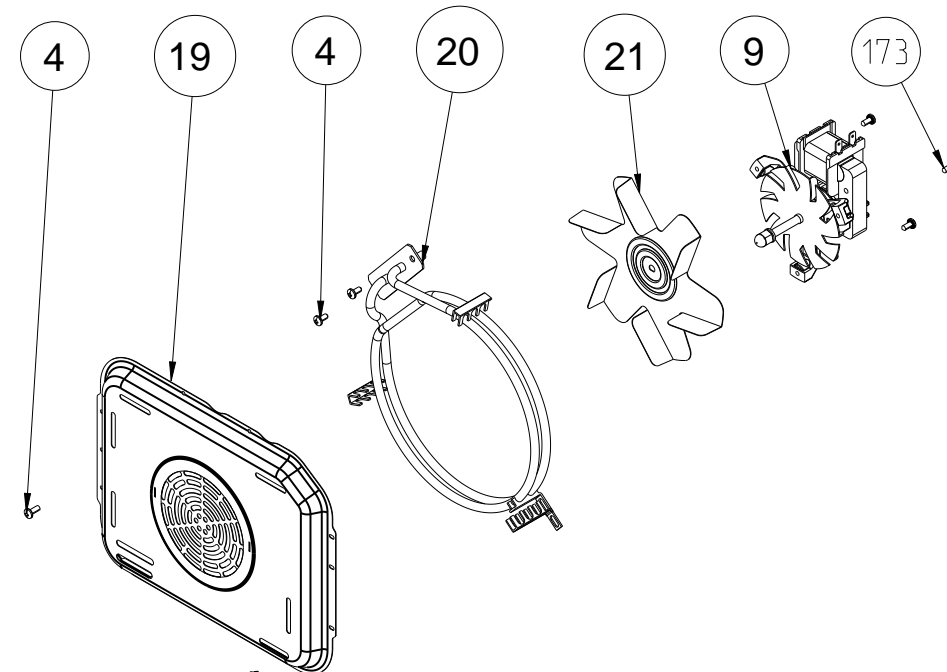

**POSITION NUMBER : 587
WIRE SHELF (SINGLE EXTENSION)
OPTIONAL: DOUBLE TELESCOPIC RAIL(R/L)**

**POSITION NUMBER : 586
WIRE SHELF (FULL EXTENSION)
OPTIONAL: SINGLE TELESCOPIC RAIL(R/L)**

**POSITION NUMBER : 588
WIRE SHELF (SINGLE EXTENSION)
OPTIONAL: SINGLE TELESCOPIC RAIL(R/L)**

TURNSPIT SKEWER

SHISH KEBAB ACCESSORY (OPTIONAL)

THERMIST BULB HOLDER/BRACKET

RING HEATING ELEMENT WITH FAN (OPTIONAL)

TURNSPIT(OPTIONAL)

MEAT PROBE GROUP

TRAYS & GRID (OPTIONAL)

W. TELESCOPIC RAIL

CYLINDER

TITAN VESTEL & SHARP ONLY

ARC TUBE

KNOB (ONLY FOR BUILT-IN - OPTIONAL)

 <p>90</p> <p>DELTA</p>	 <p>90 74 73</p> <p>DELTA RING</p>	 <p>90</p> <p>ALFA</p>	 <p>90</p> <p>GAMA</p>	 <p>90</p> <p>ZETA</p>	 <p>90 74 73</p> <p>SIGMA(SMALL)</p>
 <p>90 74 73</p> <p>TRIO</p>	 <p>90</p> <p>CANDY</p>	 <p>90</p> <p>ECLIPSE</p>	 <p>90</p> <p>RUSTIC RISUS</p>	 <p>90</p> <p>BIG MACRO</p>	 <p>90</p> <p>SMALL MACRO</p>
 <p>90</p> <p>VESTA</p>	 <p>90</p> <p>JANNU</p>	 <p>90</p> <p>NORD</p>	 <p>90 74 73</p> <p>OMEGA</p>	 <p>90 74 73</p> <p>EPSILON</p>	 <p>90 74 73</p> <p>GAMA RING</p>
 <p>90 74 73</p> <p>ECLIPSE RING</p>	 <p>90 74 73</p> <p>SPECTRUM</p>	 <p>90 74 73</p> <p>RIMO</p>	 <p>90</p> <p>VARIO</p>	 <p>90 74 73</p> <p>ANTERO</p>	 <p>90</p> <p>POP-IN</p>
 <p>90 74 73</p> <p>LUNA RING</p>	 <p>90</p> <p>ORBIS</p>	 <p>90</p> <p>SIGNUM</p>			