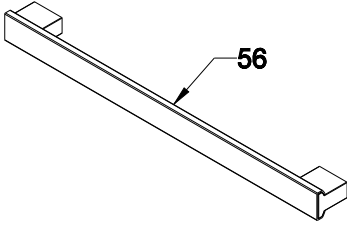

OVEN DOOR HANDLES (OPTIONAL)

CURVED QUADRANGLE

ARC QUADRANGLE

3D QUADRANGLE

FLAT SLICE

FLAT QUADRANGLE

ELLIPSE ARC

D PROFILE ARC, ELECTROLUX

CYLINDER

TITAN VESTEL & SHARP ONLY

ARC TUBE

KNOB (ONLY FOR BUILT-IN - OPTIONAL)

 <p>90</p> <p>DELTA</p>	 <p>90 74 73</p> <p>DELTA RING</p>	 <p>90</p> <p>ALFA</p>	 <p>90</p> <p>GAMA</p>	 <p>90</p> <p>ZETA</p>	 <p>90 74 73</p> <p>SIGMA(SMALL)</p>
 <p>90 74 73</p> <p>TRIO</p>	 <p>90</p> <p>CANDY</p>	 <p>90</p> <p>ECLIPSE</p>	 <p>90</p> <p>RUSTIC RISUS</p>	 <p>90</p> <p>BIG MACRO</p>	 <p>90</p> <p>SMALL MACRO</p>
 <p>90</p> <p>VESTA</p>	 <p>90</p> <p>JANNU</p>	 <p>90</p> <p>NORD</p>	 <p>90 74 73</p> <p>OMEGA</p>	 <p>90 74 73</p> <p>EPSILON</p>	 <p>90 74 73</p> <p>GAMA RING</p>
 <p>90 74 73</p> <p>ECLIPSE RING</p>	 <p>90 74 73</p> <p>SPECTRUM</p>	 <p>90 74 73</p> <p>RIMO</p>	 <p>90</p> <p>VARIO</p>	 <p>90 74 73</p> <p>ANTERO</p>	 <p>90</p> <p>POP-IN</p>
 <p>90 74 73</p> <p>LUNA RING</p>	 <p>90</p> <p>ORBIS</p>	 <p>90</p> <p>SIGNUM</p>			