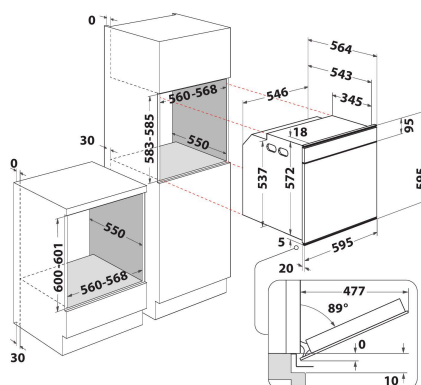

## HLAVNÍ VLASTNOSTI

Skupina výrobků	Trouba
Obchodní kód	W7 OM4 4S1 C
Hlavní barva výrobku	Nerez
Typ konstrukce	Vestavěný
Typ ovládání	Elektronický
Typ nastavení ovládání	-
Jsou ovládací prvky varných desek integrované?	Ne
Které druhy varných desek lze ovládat?	-
Automatické programy	Ano
Proud (A)	16
Napětí (V)	220-240
Frekvence (Hz)	50/60
Délka přívodního elektrického kabelu (cm)	90
Typ zástrčky	Ne
Hloubka s otevřenými dvířky 90 stupňů (mm)	-
Výška výrobku	595
Šířka výrobku	595
Hloubka zabaleného výrobku	564
Minimální výška výklenku	0
Minimální šířka výklenku	0
Hloubka výklenku	0
Čistá hmotnost (kg)	40.5
Využitelný objem (dutiny)	73
Integrovaný čistící systém	Katalytický částečný
Mřížky dutiny	1
Zásobníky	2